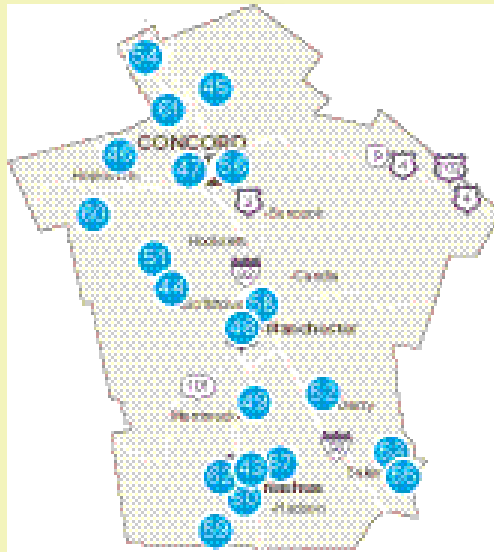

60

SUPERSCOOPS 
58 Main St., Henniker
603-717-0661
superscoops.com

53

PEACH TREE FARM
88 Brady Ave., Salem
603-893-7119

57

SUB ZERO NITROGEN ICE CREAM 
83 Main St., Nashua
603-943-8491
subzeroicecream.com

61

SWEET DREAMZ
325 Village St., Penacook
603-581-8112

54

RICHARDSON'S FARM 
170 Water St., Boscawen
603-796-2788
richardsonfarmnh.com

58

SUB ZERO NITROGEN ICE CREAM 
119 Hanover St., Manchester
603-782-5937
subzeroicecream.com

62

THE BIG 1 ICE CREAM STAND
185 Concord St., Nashua
603-402-1182
thebig1icecream.com

MERRIMACK VALLEY

43

BRUSTER'S ICE CREAM 
621 Amherst St., Nashua
603-881-9595
brustersnh.com

44

DEVRIENDT FARM PRODUCTS
178 South Mast St., Goffstown
603-497-2793
devriendtfarm.com