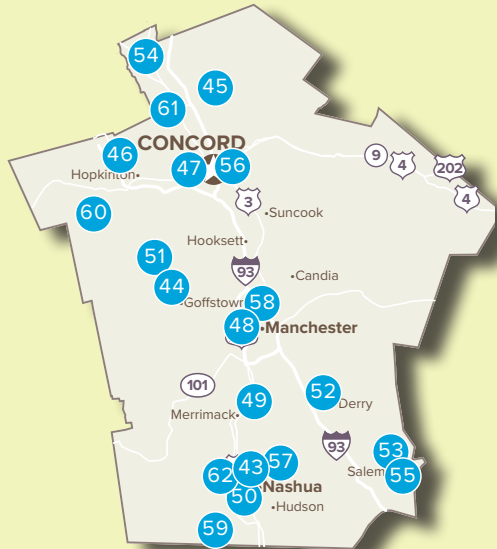

53

**PEACH TREE FARM**  
88 Brady Ave., Salem  
603-893-7119

57

**SUB ZERO NITROGEN ICE CREAM**   
83 Main St., Nashua  
603-943-8491  
subzeroicecream.com

61

**SWEET DREAMZ**  
325 Village St., Penacook  
603-581-8112

54

**RICHARDSON'S FARM**   
170 Water St., Boscawen  
603-796-2788  
richardsonfarmnh.com

58

**SUB ZERO NITROGEN ICE CREAM**   
119 Hanover St., Manchester  
603-782-5937  
subzeroicecream.com

62

**THE BIG 1 ICE CREAM STAND**  
185 Concord St., Nashua  
603-402-1182  
thebig1icecream.com

# MERRIMACK VALLEY

43

**BRUSTER'S ICE CREAM**   
621 Amherst St., Nashua  
603-881-9595  
brustersnh.com

44

**DEVRIENDT FARM PRODUCTS**  
178 South Mast St., Goffstown  
603-497-2793  
devriendtfarm.com

45

48

**GRANITE STATE CANDY SHOPPE**   
832 Elm St., Manchester  
603-218-3885  
granitestatecandyshoppe.com

49

**HAYWARD'S HOMEMADE ICE CREAM**   
360 Daniel Webster Hwy., Merrimack  
603-424-5915  
haywardsicecream.com